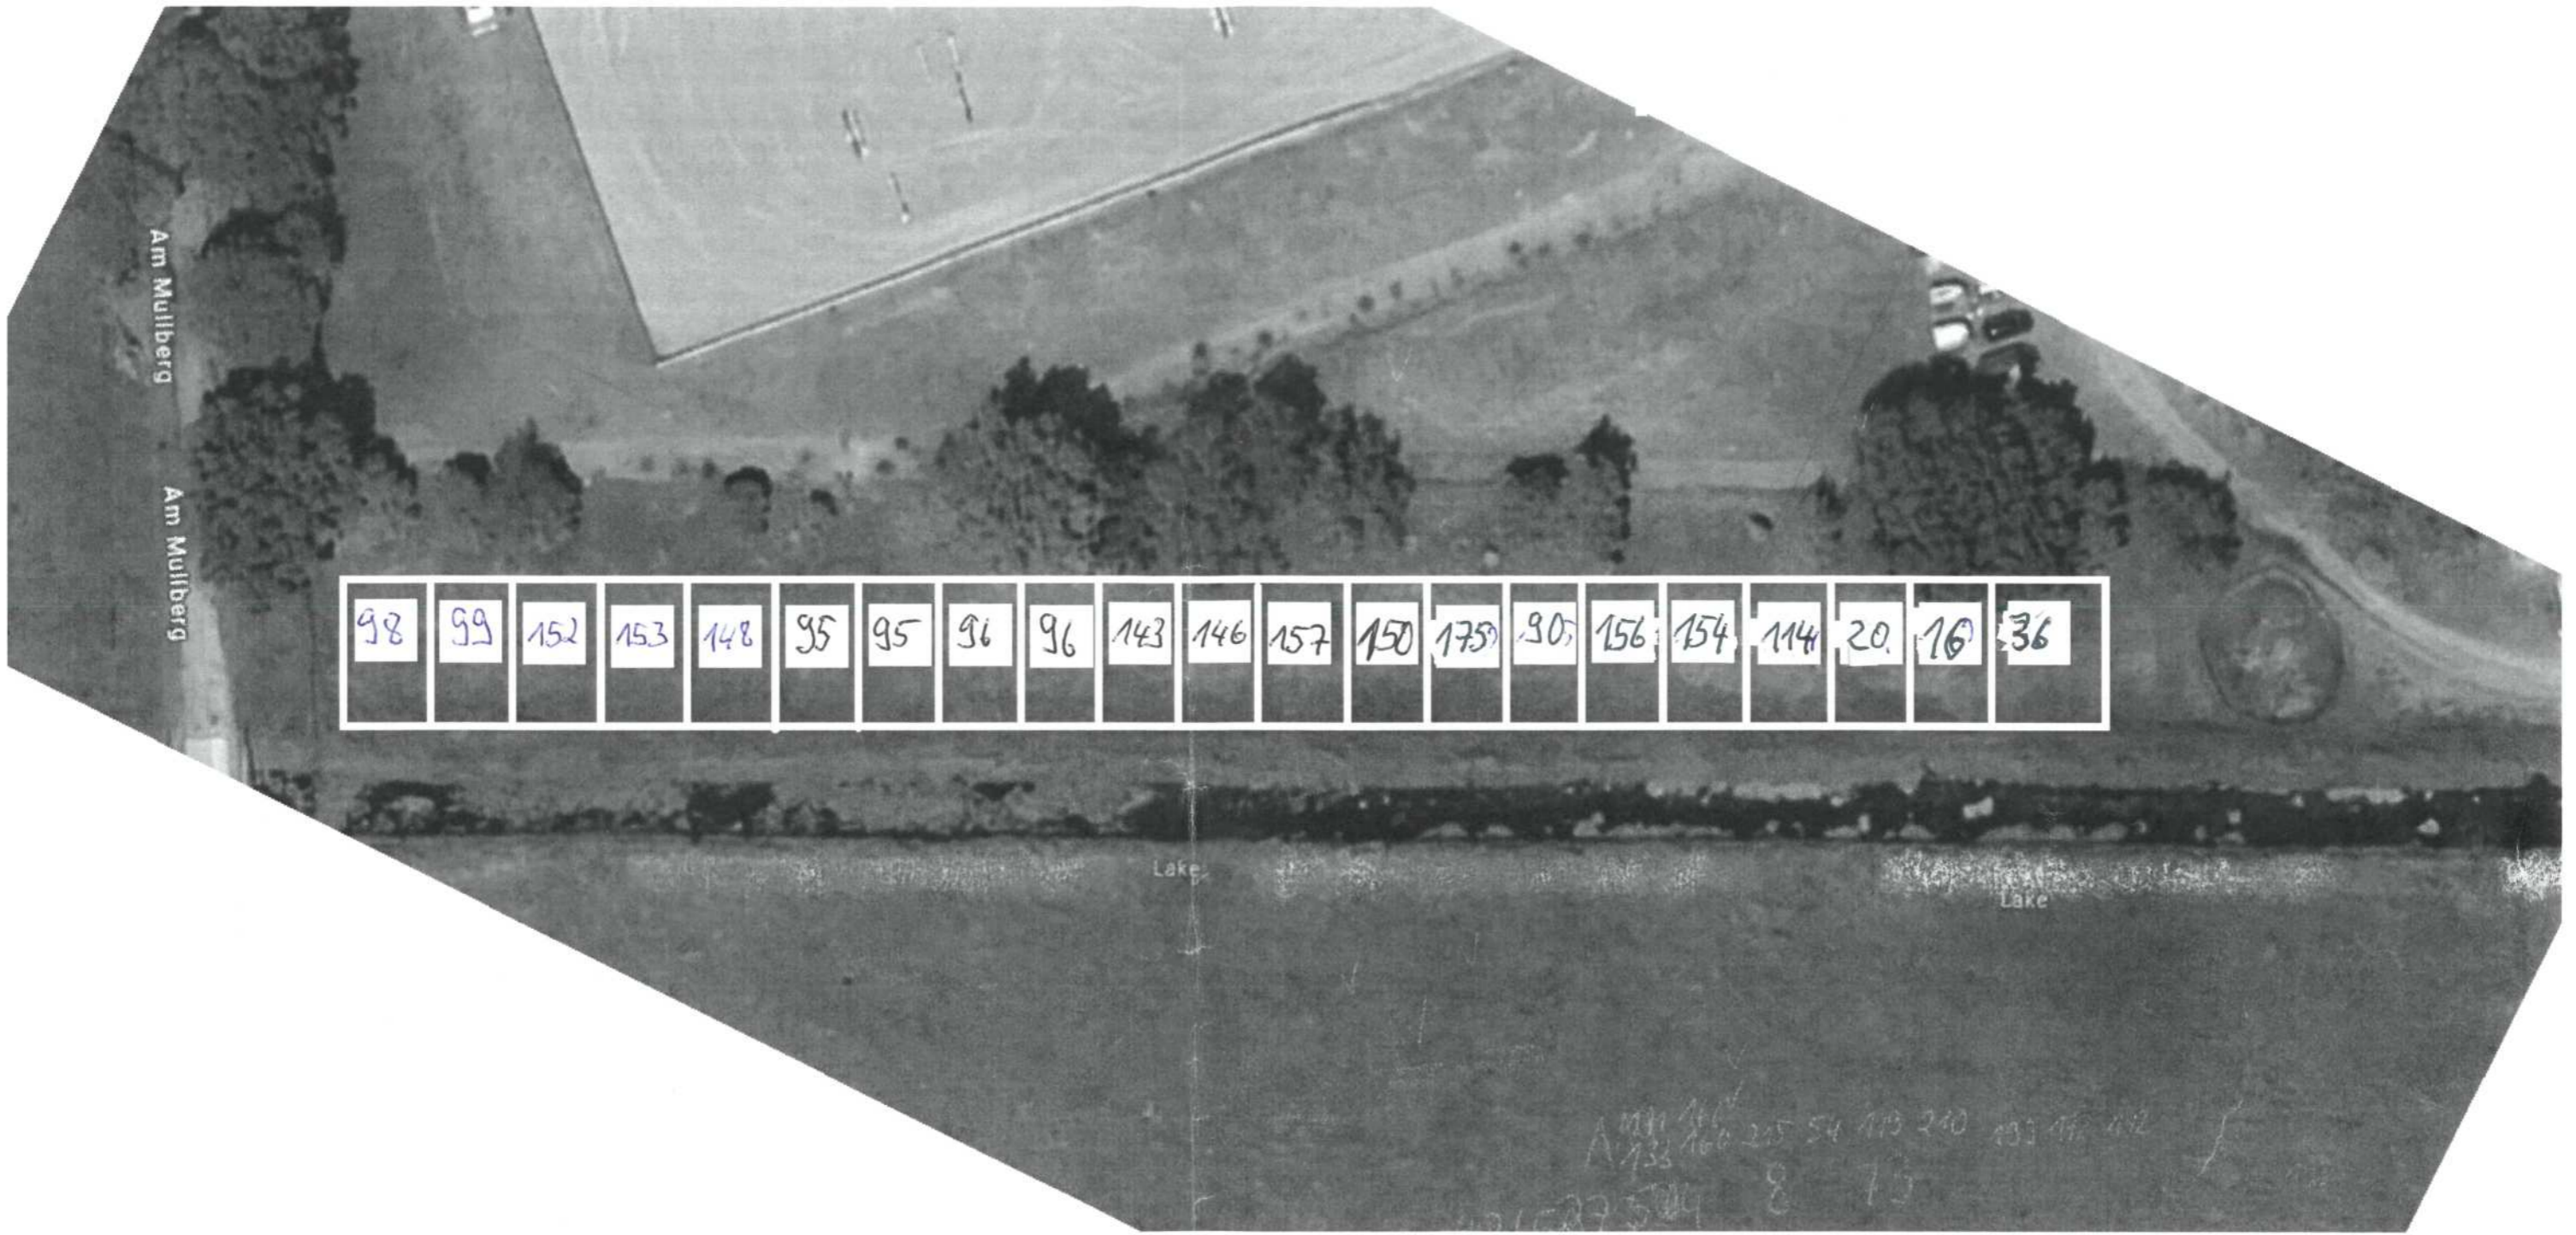

Camping ohne Strom
7

- ~~74~~
- 70
- 63
- 62
- 59
- 56
- 52
- 42
- 27
- 24
- 8
- 73
- 60

Camping
Oliver Stream 2

114	90	156
20	110	175
150		

Camping ohne Strom 3

Am Mulberg

Am Mulberg

98	99	152	153	148	95	95	96	96	143	146	157	150	175	90	156	154	114	20	16	36
----	----	-----	-----	-----	----	----	----	----	-----	-----	-----	-----	-----	----	-----	-----	-----	----	----	----

Lake

Lake

111 116
 133 160 215 54 119 240 133 112 112
 1527 504 8 73

Boxenplan 1

Stall 2:	73	122	60	61	76	82	
Eingang							Kein Durchgang
	75	120	72	77	82	7	

Boxenplan 2

Multifunthalle

35	211	125	9	10	11	24	58	59	70	74	1	5	174	40	201	118
27	23		6	3		56	62	63	84	81	85	15	184		118	118
155	83	53	158	8		127	93	142	141	140	107	4	Doping		48	21
41	42	64	64	79	104	52	57	14						50	50	21

Eingang

33	136	2	203	45
----	-----	---	-----	----

118	12	68	110	47
17	130	18	92	39

21	205	206	207	56
----	-----	-----	-----	----