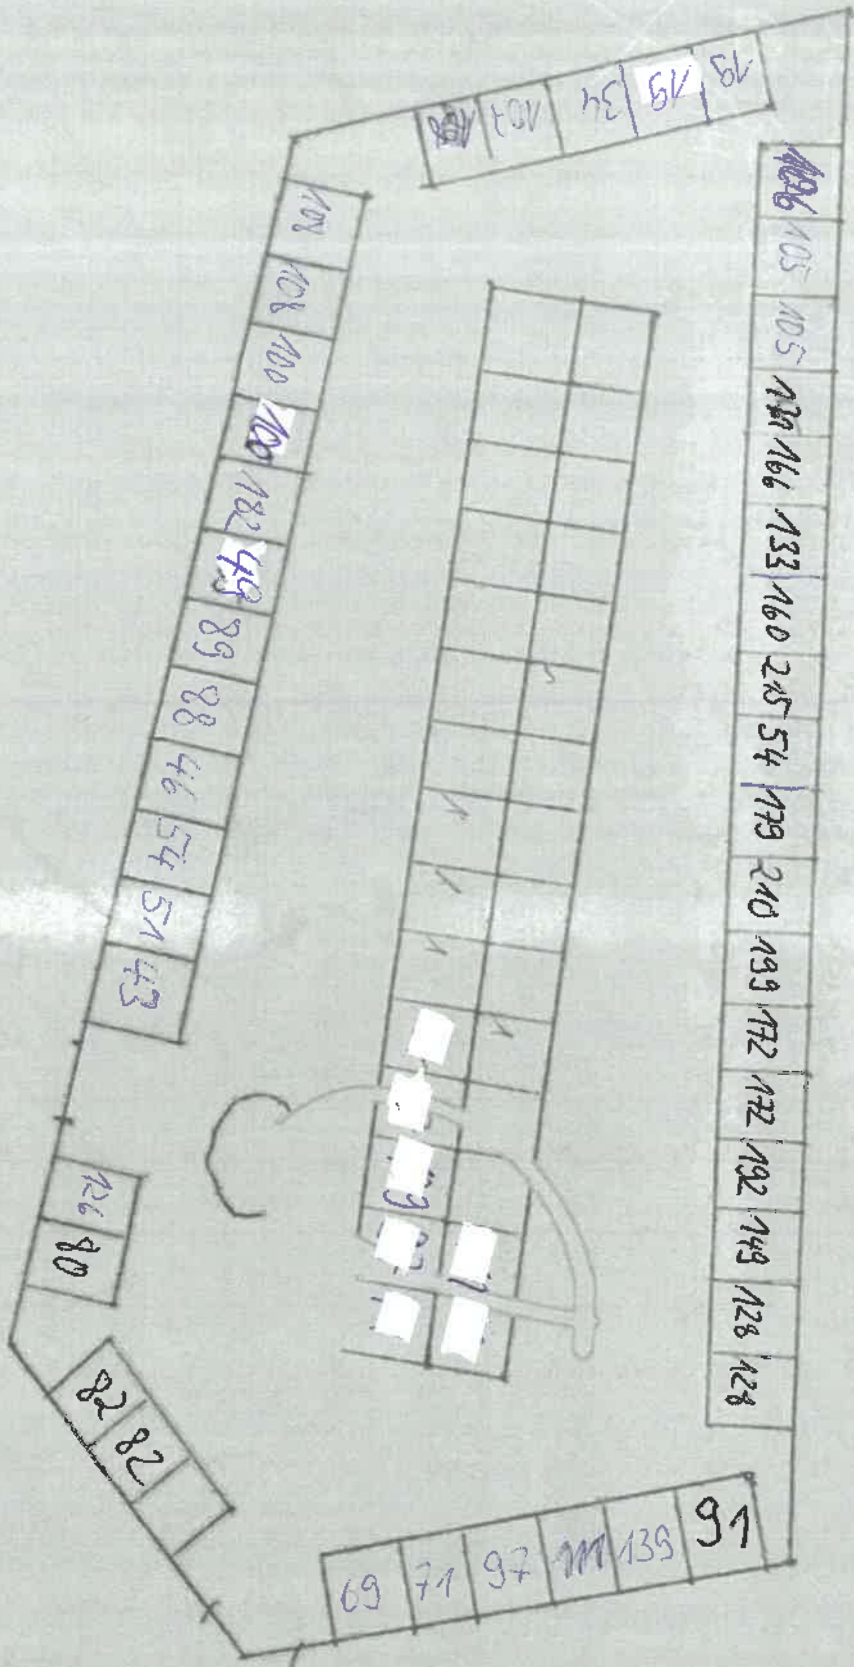

Camping ohne Strom
7

- ~~74~~
- 70
- 63
- 62
- 59
- 56
- 52
- 42
- 27
- 24
- 8
- 73
- 60

Camping
Oliver Stream 2

114	90	156
20	110	175
150		

Camping ohne Strom 3

Am Mulberg

Am Mulberg

98	99	152	153	148	95	95	96	96	143	146	157	150	175	90	156	154	114	20	16	36
----	----	-----	-----	-----	----	----	----	----	-----	-----	-----	-----	-----	----	-----	-----	-----	----	----	----

Lake

Lake

111 116
 133 160 215 54 119 240 133 112 112
 1527 504 8 73

Boxenplan 1

Stall 2:	73	122	60	61	76	82	
Eingang							Kein Durchgang
	75	120	72	77	82	7	

Boxenplan 2

Multifunthalle

35	211	125	9	10	11	24	58	59	70	74	1	5	174	40	201	118
27	23		6	3		56	62	63	84	81	85	15	184		118	118
155	83	53	158	8		127	93	142	141	140	107	4	Doping		48	21
41	42	64	64	79	104	52	57	14						50	50	21

Eingang

33	136	2	203	45
----	-----	---	-----	----

118	12	68	110	47
17	130	18	92	39

21	205	206	207	56
----	-----	-----	-----	----